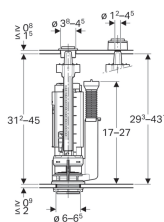

**Batteria Geberit Tipo 290-380, risciacquo a due quantità, allacciamento idrico universale, 3/8", codolo in ottone**

Figura di esempio

**Destinazioni d'uso**

- Per cassette di risciacquo in ceramica
- Per acqua potabile
- Per allacciamenti idrici 3/8"

**Proprietà**

- Risciacquo a due quantità
- Altezza di riempimento regolabile
- Bocchettone in ottone
- Regolabile in altezza
- È regolabile il volume di risciacquo a piccola e grande quantità d'acqua, in base alla quantità d'acqua della cassetta di risciacquo
- Tubo del troppopieno regolabile in altezza
- Allacciamento idrico laterale
- Allacciamento idrico inferiore

- Con fissaggio per coperchio
- Ideale per cestello per batteria di scarico Tipo 280
- Ideale per cestello per batteria di scarico tipo 250 (Twico 1)

**Dati tecnici**

Pressione dinamica	0.1-10 bar
Rumore impianto a 3 bar	12 dB(A)
Rumore impianto a 5 bar	18 dB(A)
Temperatura massima di stoccaggio	40 °C
Temperatura massima dell'acqua	25 °C
Forza di azionamento	18 N